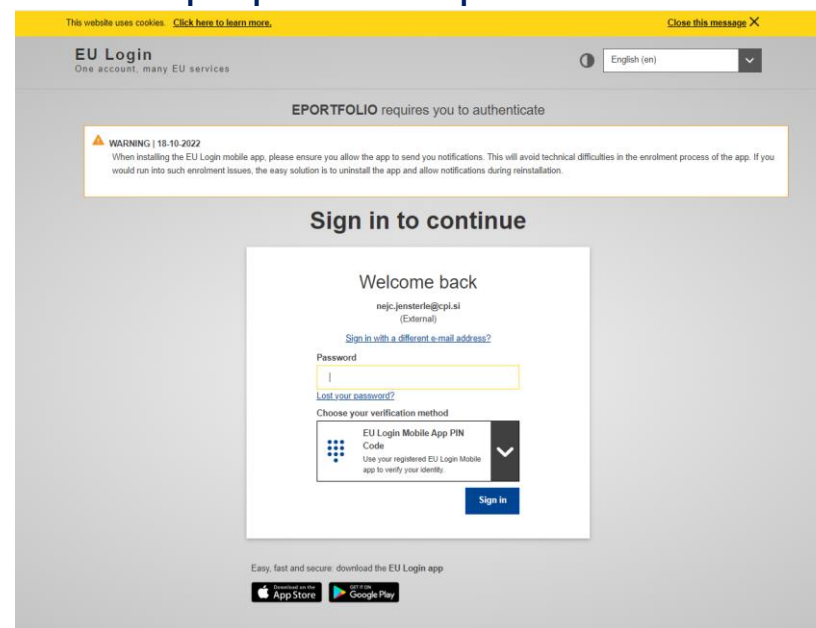

**Prijavite se v vaš račun**

Če ste nov uporabnik, kliknite na [prijavo](#).

Nimate podatkov za prijavo? Obrnite se na **Šolskega administratorja**.  
Za boljšo šolskega administratorja, pošljite povpraševanje na [europass@cpi.si](mailto:europass@cpi.si)

**Seznam prilog k spričevalu (321)**

ENID	Izobraževalni program	Vrsta	Predlog
999689	Administrator (GIS)	SPI	SILO ANK
999692	Administrator (slepi in slabovidni)	SPI	SILO ANK
801437	Administrator (SPI - DV)	SPI	SILO ANK HUN
651322	Administrator (SPI - gibalno oviran)	SPI	SILO ANK
896602	Administrator (SPI - IS)	SPI	SILO ANK ITA
758212	Administrator (SPI - slepi in slabovidni)	SPI	SILO ANK
999693	Administrator (SPI od 2020/2021, Vajeništvo+AD)	SPI	SILO ANK
999592	Administrator (SPI slepi in slabovidni, od 2016/2017)	SPI	SILO ANK
591367	Administrator (SPI)	SPI	SILO ANK
999603	Administrator SPI (SI)	SPI	SILO ANK
999688	Administrator_DV_Nov, od 20-21	SPI	SILO ANK HUN
999691	Administrator_SI_SLO_Nov od 20-21_V	SPI	SILO ANK
999770	Arandžerski tehnik (od 2020/2021, AD)	SSI	SILO ANK

# UVEDBA DVOSTOPENJSKE AVTENTIFIKACIJE (2FA) ZA PRIJAVO V PROFIL EUROPASS

- Z oktobrom 2022 potrebna 2FA avtentifikacija za dostop do profila na portalu Europass za urejanje svojega CV-ja.
- Potrebno naložiti aplikacijo EU login na eno mobilno napravo, ki se poveže z Europass profilom
- Prihaja do številnih težav uporabnikov. Uporabniki opažajo tehnične težave pri povezovanju ter tudi nekateri niso toliko vešč vzpostaviti ustrezno povezavo z aplikacijo.